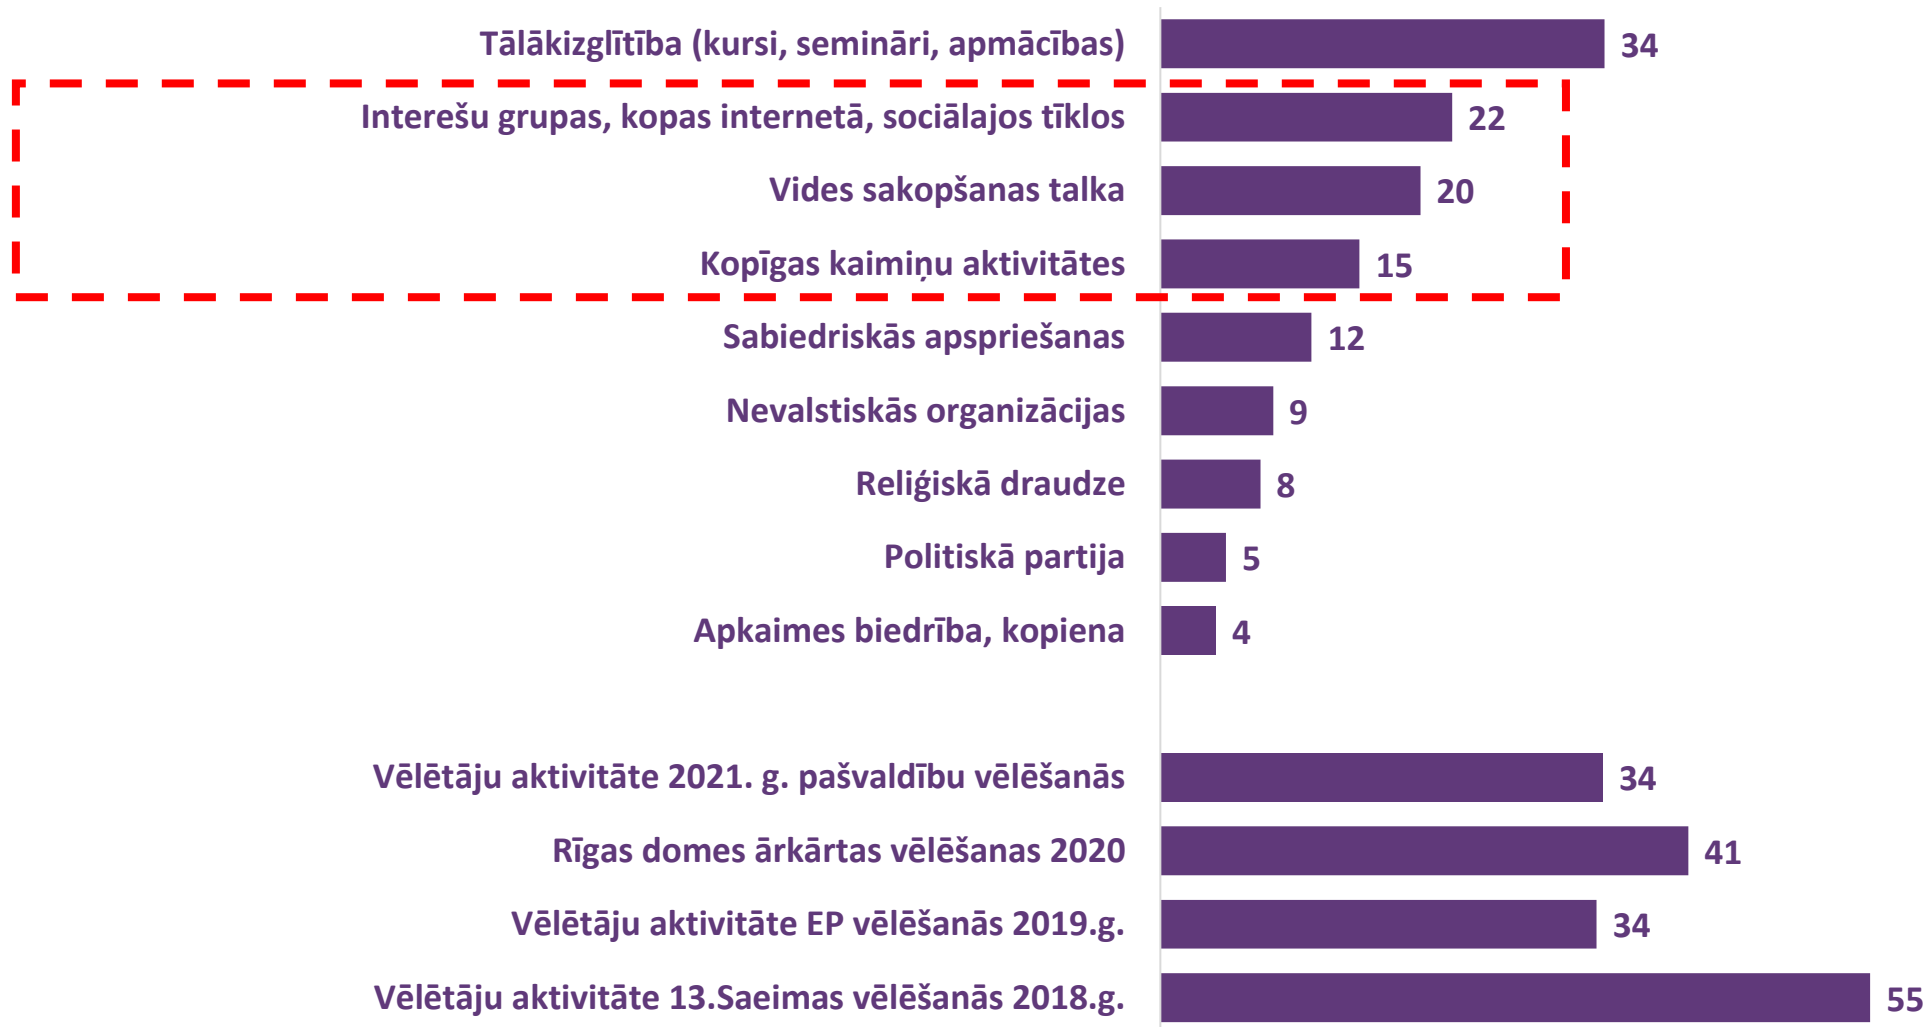

IEDZĪVOTĀJU LĪDZDALĪBA

Iedzīvotāji:

Kādās aktivitātēs esat piedalījušies pēdējo 2 gadu laikā? (%)

Iedzīvotāji:

Kādās aktivitātēs esat piedalījušies pēdējo 2 gadu laikā? (%)

~ 1/3

~410 tk no 18-75

Tie, kuri iesaistās, parasti ir aktīvi vairākās/ dažādās aktivitātēs, nevis tikai vienā.